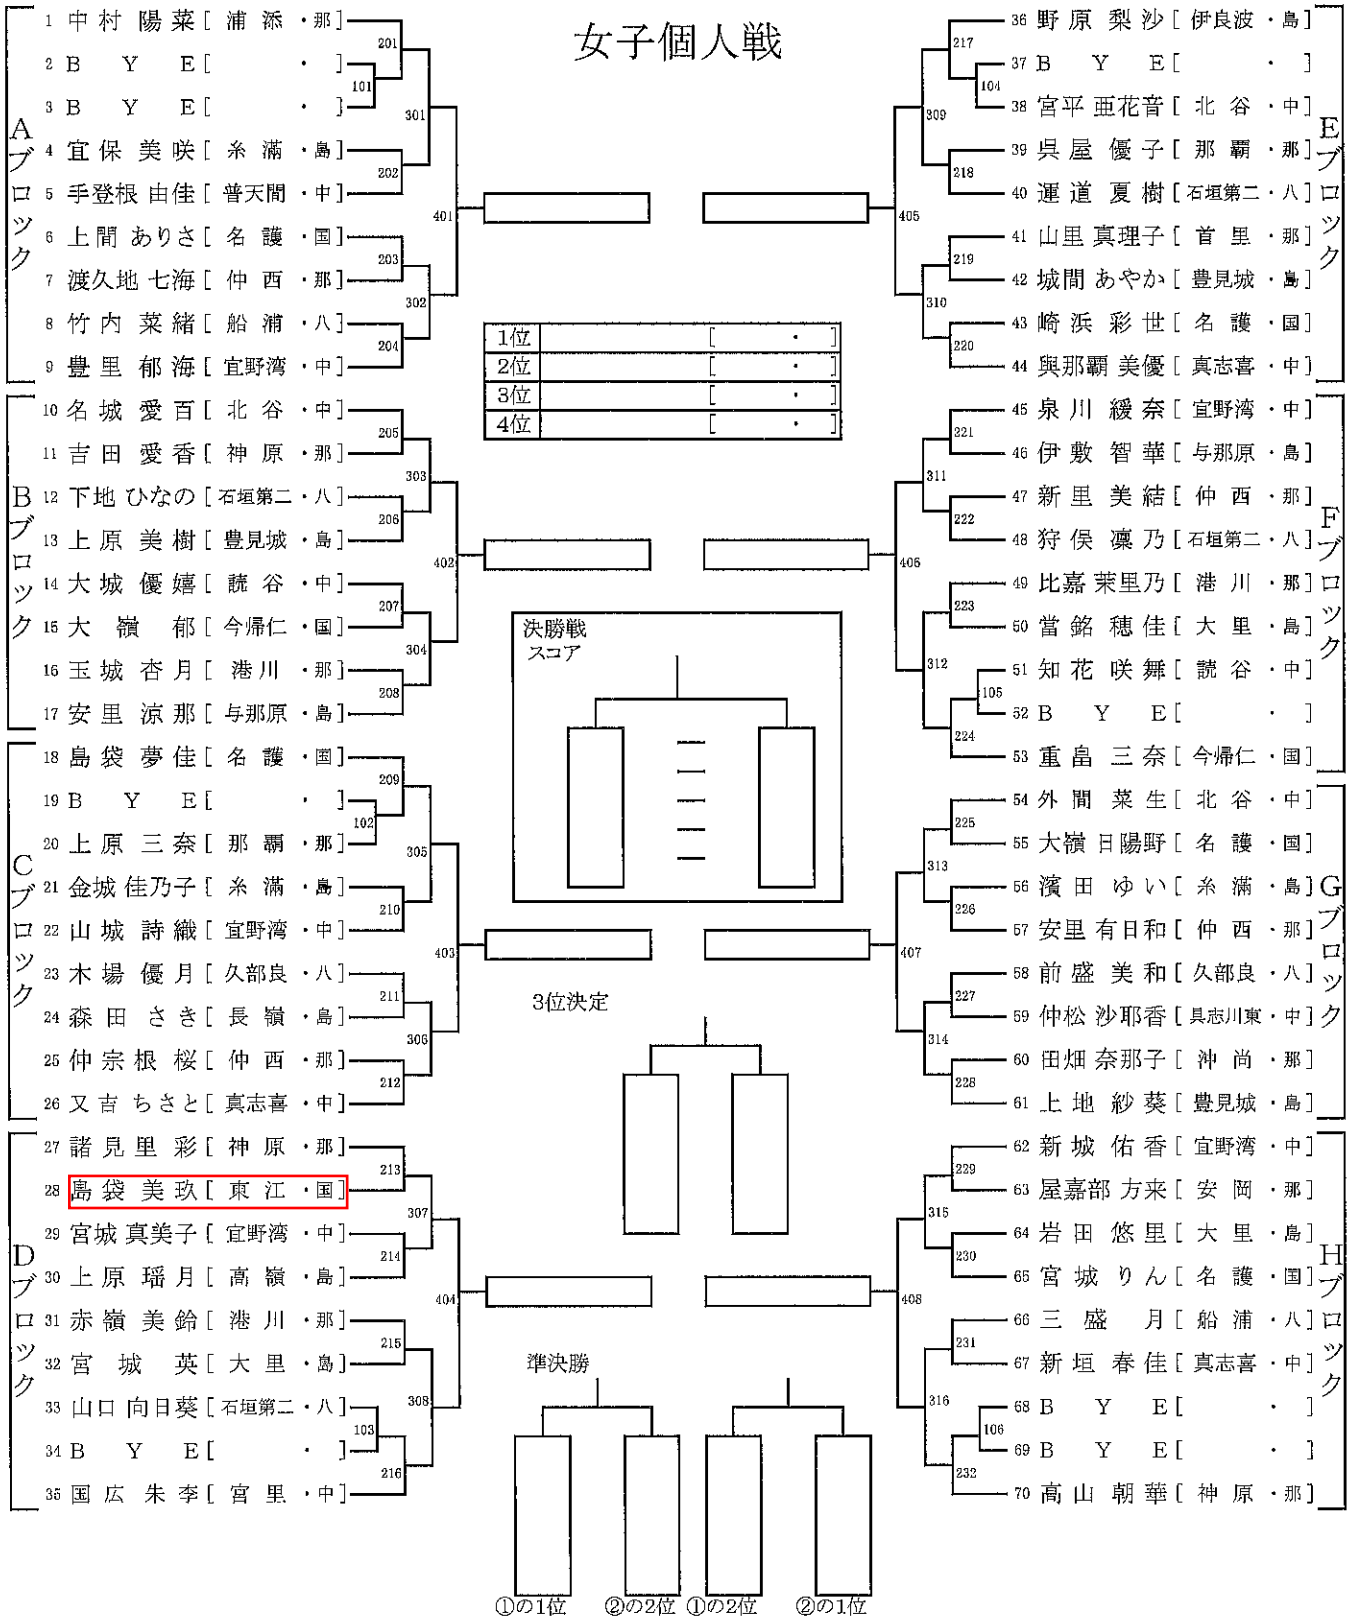

# 女子個人戦

九州大会派遣リーグ①(上位2名が準決勝)

				勝敗	順位
A					
D					
C					
B					

九州大会派遣リーグ②(上位2名が準決勝)

				勝敗	順位
H					
E					
F					
G					