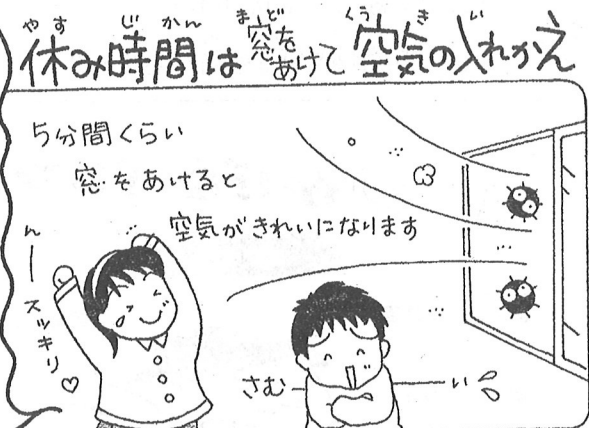

せきエチケット

〈正しいマスクのつけかた〉

せきやくしゃみは、鼻や口からはいつてきた
いぶつからだそとからだ
異物を体の外にだそうとする体のはたらき
です。

1回のくしゃみで10万個くらいのしぶきがまわりにと
びちります。くしゃみやせきが出そうになったら、
近くにいる人から顔を遠くにして、口に手をあて、しぶき
が飛ばないように気をつけましょう。

また、せきやくしゃみがでるときは、ほか
の人にうつさないためにも、マスクをする
ようにしましょう。

かぜひきさんのエチケット

そこで、クイズです
くしゃみのスピードは、次の3つのうちの
どれくらいでしょう？

- ①歩くのはやさ
- ②自動車のはやさ
- ③新幹線のはやさ

こたえ：③ これはビックリ!!

くしゃみは新幹線と同じくらいの速度で
飛び出しています。くしゃみを
するときは、人のいないほうを
向いて、ティッシュなどで
口と鼻をおさえてネ!

〈菌やウイルスがとびキヨリ〉

換気をしよ

教室をしめきったままで勉強をつづけていると、目には見えませんが空気が
どんどんよごれていきます。窓をあけ、きれいな空気をいれましょう。