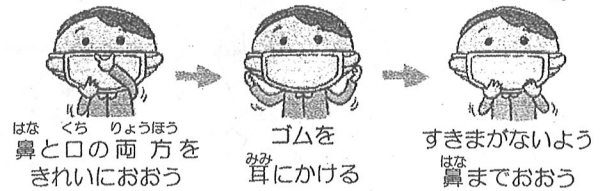

せきエチケット

〈正しいマスクのつけかた〉

せきやくしゃみは、鼻や口からはいつてきた
いぶつからだそとからだ
異物を体の外にだそうとする体のはたらき
です。

1回のくしゃみで10万個くらいのしぶきがまわりにと
びちります。くしゃみやせきが出そうになったら、
近くにいる人から顔を遠くにして、口に手をあて、しぶき
が飛ばないように気をつけましょう。

また、せきやくしゃみがでるときは、ほか
の人にうつさないためにも、マスクをする
ようにしましょう。

かぜひきさんのエチケット

そこで、クイズです
くしゃみのスピードは、次の3つのうちの
どれくらいでしょう？

- ①歩くのはやさ
- ②自動車のはやさ
- ③新幹線のはやさ

こたえ：③ これはビックリ!!

くしゃみは新幹線と同じくらいの速度で
飛び出しています。くしゃみを
するときは、人のいないほうを
向いて、ティッシュなどで
口と鼻をおさえてネ!

〈菌やウイルスがとびキヨリ〉

換気をしよ

教室をしめきったままで勉強をつづけていると、目には見えませんが空気が
どんどんよごれていきます。窓をあけ、きれいな空気をいれましょう。