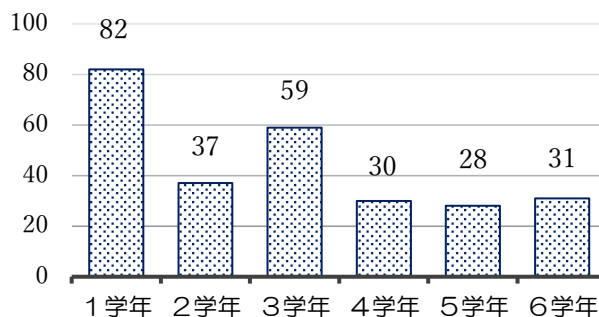

【1学期の貸出統計】★全体冊数：17,191冊 ★1人平均：45冊

各学年の貸出冊数

各学年の貸出平均冊数

1学期 人気があった本

1年生	あしによきによき
2年生	ポケモン空想科学読本 3巻
3年生	どっちが強い!? ゾウアザラシ VS ホッキョクグマ
4年生	冒険！発見！大迷路 大魔王の復活
5年生	どっちが強い!? クラゲ VS デンキウナギ
6年生	・わけあって絶滅しました ・どっちが強い!? クラゲ VS デンキウナギ ・絶叫学級 災いを生むウワサ編