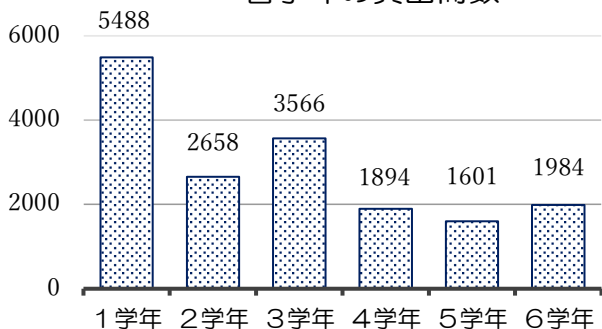

【1学期の貸出統計】★全体冊数：17,191冊 ★1人平均：45冊

各学年の貸出冊数

各学年の貸出平均冊数

1学期 人気があった本

1年生	あしによきによき
2年生	ポケモン空想科学読本 3巻
3年生	どっちが強い!? ゾウアザラシ VS ホッキョクグマ
4年生	冒険！発見！大迷路 大魔王の復活
5年生	どっちが強い!? クラゲ VS デンキウナギ
6年生	・わけあって絶滅しました ・どっちが強い!? クラゲ VS デンキウナギ ・絶叫学級 災いを生むウワサ編