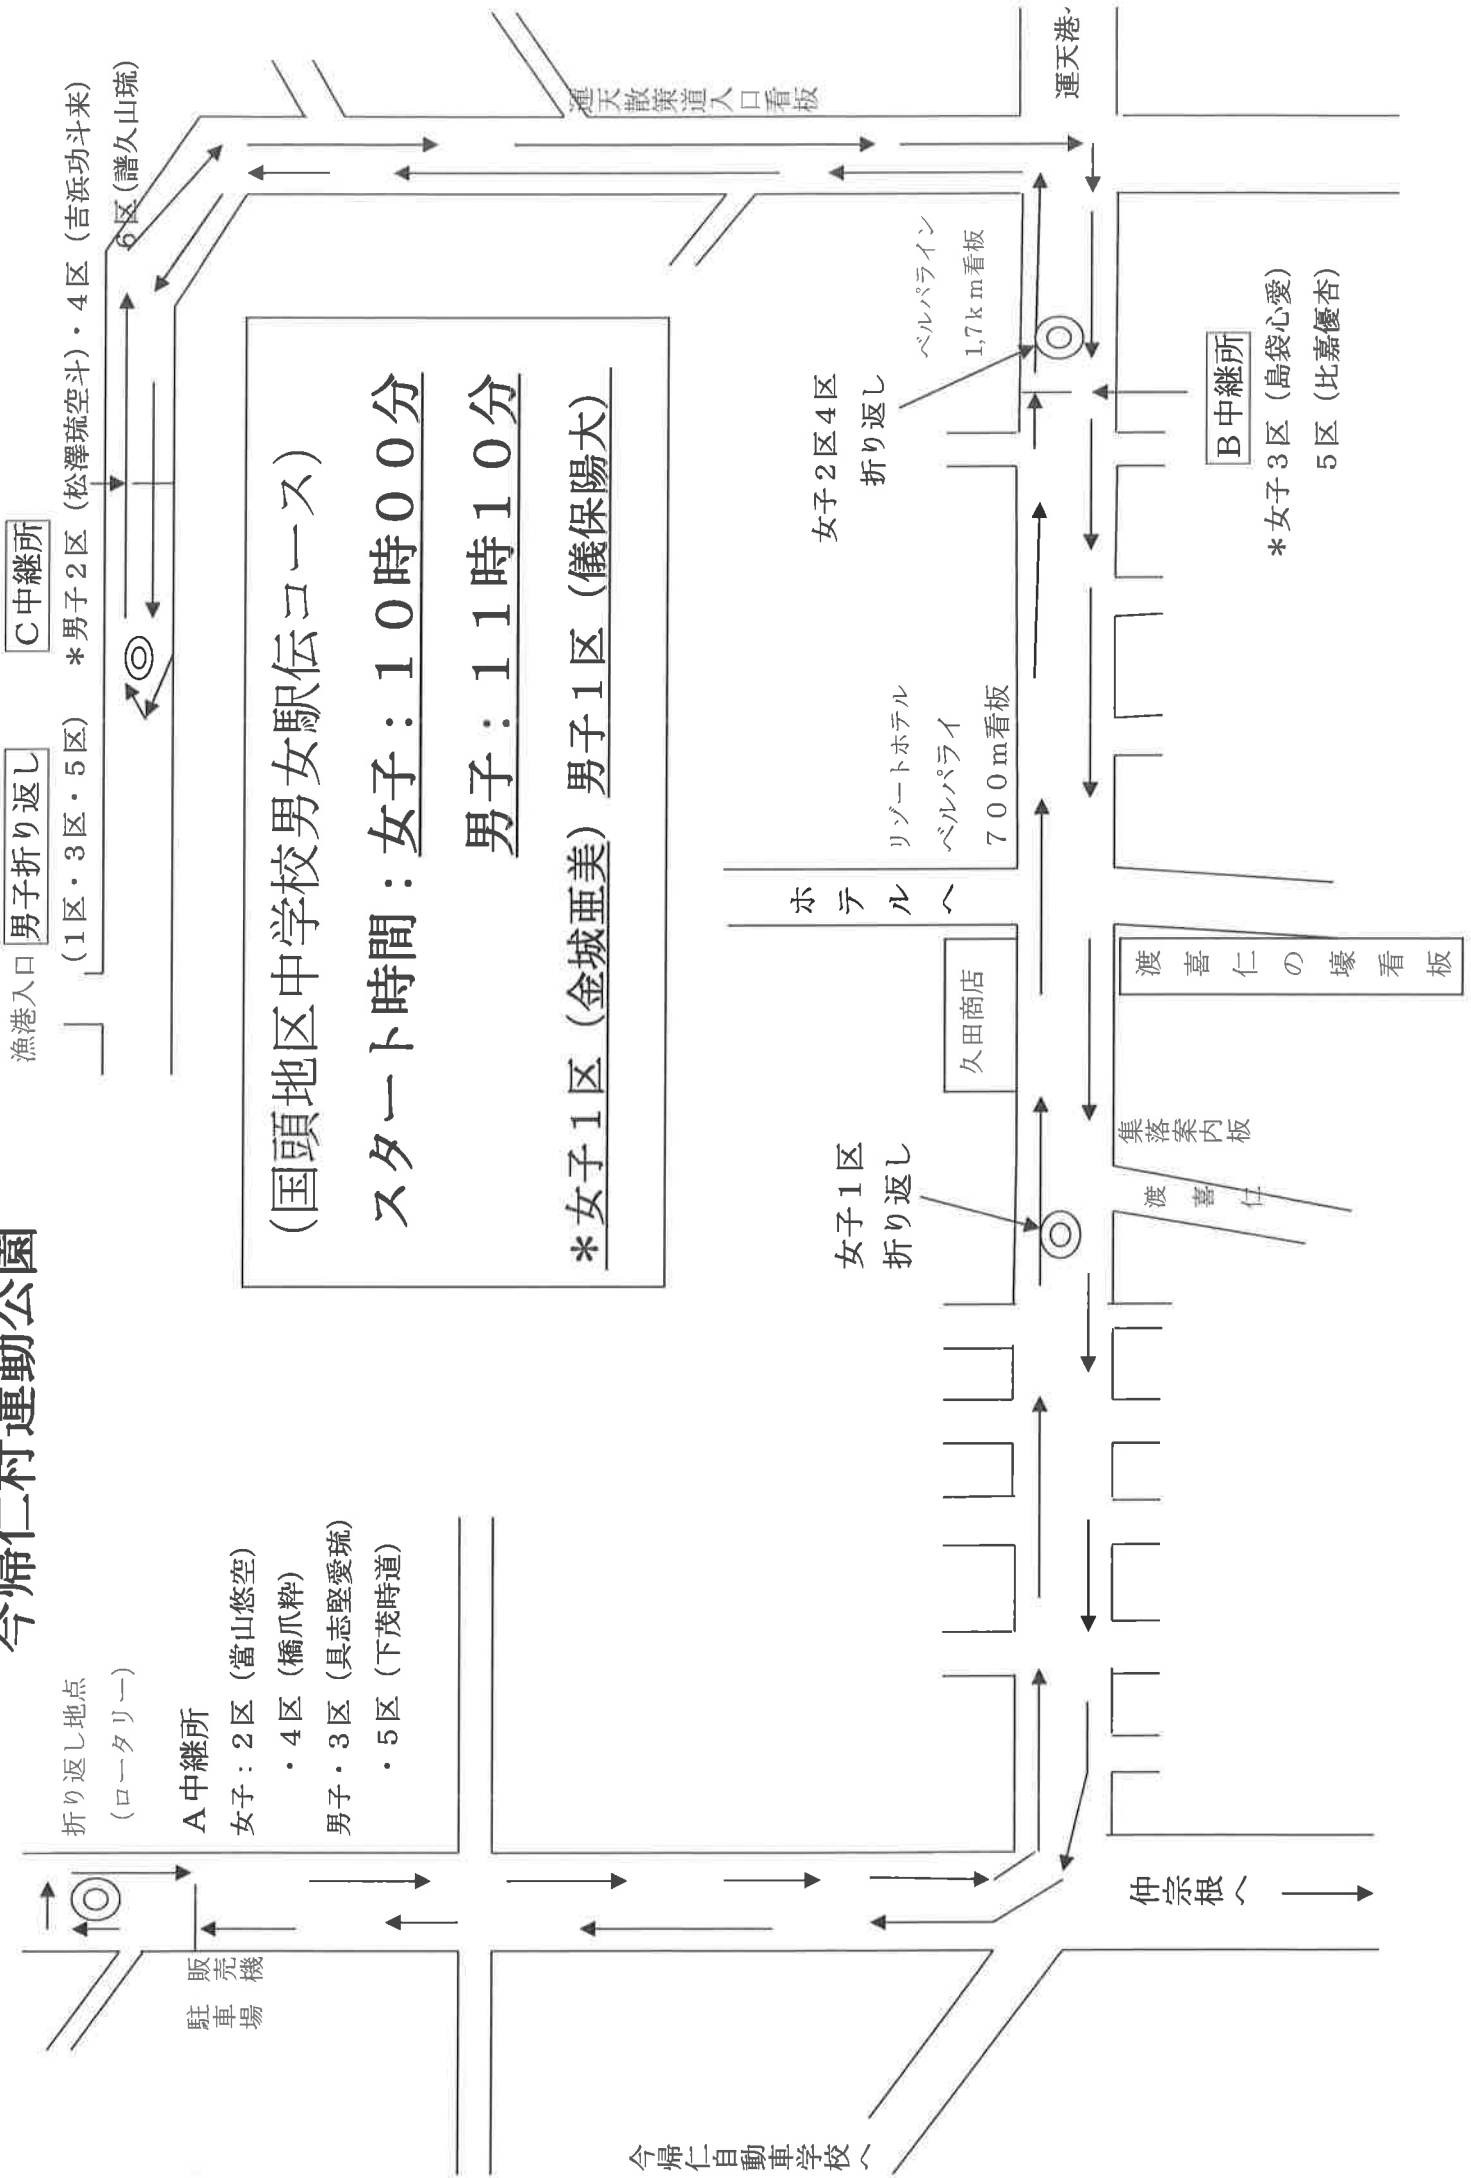

# 今帰仁村運動公園

C 中継所

男子折り返し

漁港入口

\*男子2区 (松澤琉空斗)・4区 (吉浜功斗来)

(1区・3区・5区)

6区 (譜久山琉)

販売機  
駐車場

A 中継所

女子：2区 (當山悠空)  
・4区 (橋爪粹)  
男子：3区 (具志堅愛琉)  
・5区 (下茂時道)

(国頭地区中学校男女駅伝コース)  
スタート時間：女子：10時00分  
男子：11時10分  
\*女子1区 (金城亜美) 男子1区 (儀保陽大)

ホテルへ

女子2区4区  
折り返し

女子1区  
折り返し

リゾートホテル  
ベルパライン  
700m看板

ベルパライン  
1,7km看板

久田商店

集落案内板

渡喜仁の壕看板

渡喜仁

B 中継所

\*女子3区 (島袋心愛)  
5区 (比嘉優杏)

仲宗根へ

今帰仁自動車学校へ

運天散策道入口看板

運天港