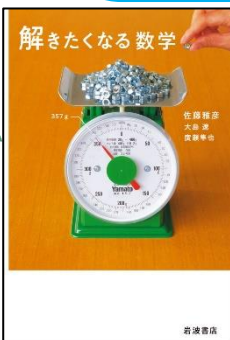

六月は平和について学び考える月間です。命がかけがえのない宝物であることは、昔も今も変わりません。

ぬちどうたから

命は宝

毎月第三日曜日は、ファミリー読書の日となっています。

今読んでいる本の話や、おすすめの本を伝えあうなど、ぜひお家でも読書活動を楽しみましょう。

7月17日(日)