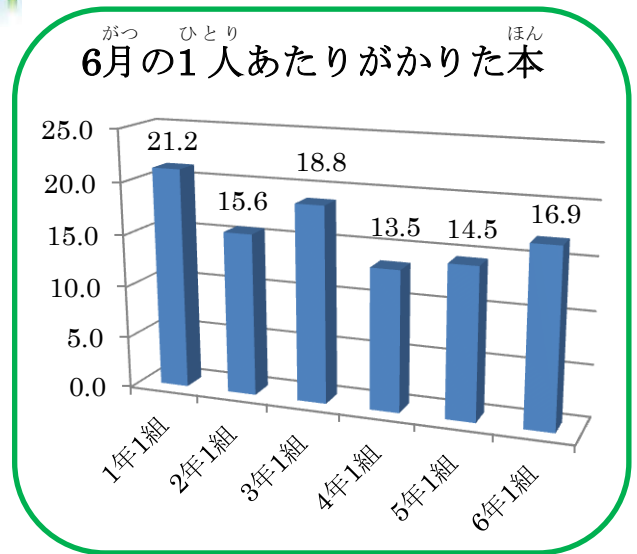

1学期末図書館利用案内

1学期の本の貸出は、13日(金)までになります。17日と18日は借りている本を返す期間です。本の点検や修理をするためなので、ご協力よろしくお願ひします！ 18日までに本を返していない児童へは、夏休み前の貸出はしません。借りた本は責任を持って、しっかり返しましょう。

☆学期末の図書館カレンダー

日	月	火	水	木	金	土
15	16 海の日	17 返却期間 スタート	18 返却期間 最終日	19 夏休み前貸出 (1人5冊)	20 夏休み前貸出 (1人5冊)	21

あたらしい本

- ・いきもののしいく
- ・つんつくせんせいととんがりぼうし
- ・ぎょうれつのできるレストラン
- ・ぎょうれつのできるチョコレートやさん
- ・小学生のための俳句入門 ほか8冊

つぎ
次の「がじまる号」巡回日

7月10日(火)
15:30～16:30