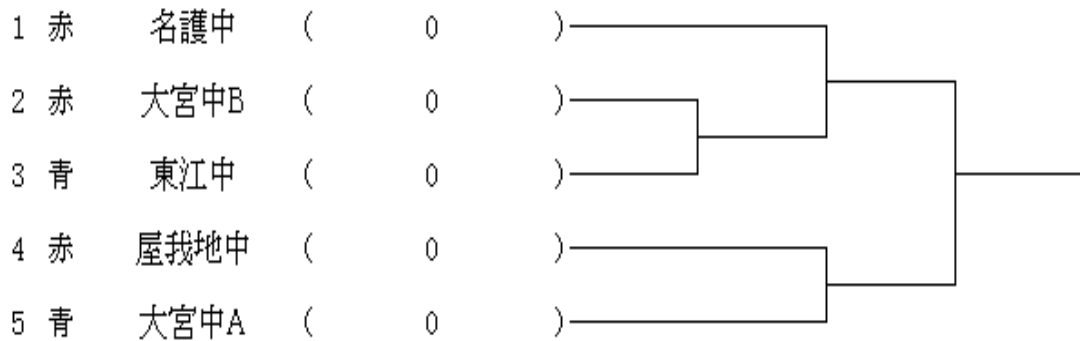

男子団体組手

女子団体組手

		1 屋部	2 名護	3 大宮	勝ち数	ポイント累計	代表1名	順位
1	屋部中		①	③				
2	名護中	①		②				
3	大宮中	③	②					

※ ○は試合順